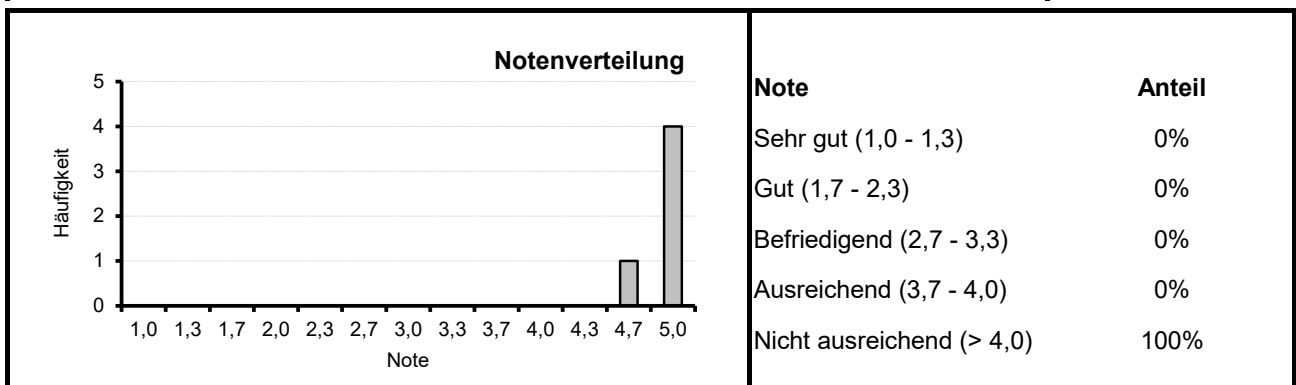

Entscheidungstheorie Sommersemester 2024

Notenverteilung und -schlüssel

Punktegrenze	Note	Häufigkeit	Anteil (%)	Kumuliert (%)
57	1,0	0	0	0
54	1,3	0	0	0
51	1,7	0	0	0
48	2,0	0	0	0
45	2,3	0	0	0
42	2,7	0	0	0
39	3,0	0	0	0
36	3,3	0	0	0
33	3,7	0	0	0
30	4,0	0	0	0
27	4,3	0	0	0
24	4,7	1	20	20
0	5,0	4	80	100
Ø (alle)	4,94	5	100	
Ø (bestanden)	#DIV/0!	Summen		

Auswertung der einzelnen Aufgaben (Punkte)

Aufgabe	Mittelwert	Standardabweichung	Minimum	Maximum
1	12,0	7,1	0,0	17,5
2	3,5	2,3	0,0	6,5
3	1,7	2,0	0,0	5,0